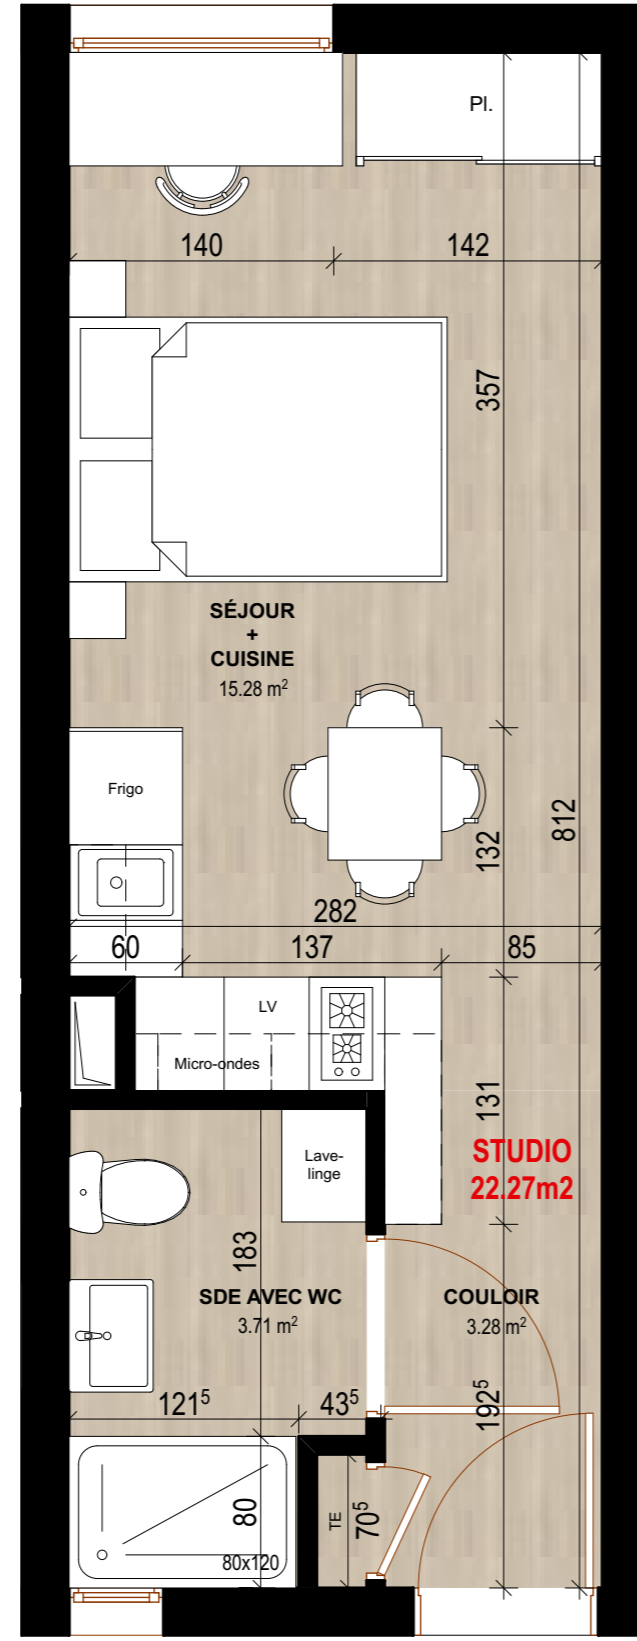

Adresse:
Allée de la Poterie, Quartier Cocotte,
Ducos 97224 - MARTINIQUE

SCCV BC GUADELOUPE JARRY
10 RUE ARTS ET METIERS, 97200
FORT DE FRANCE

LOT 240	
TYPOLOGIE:	STUDIO
ETAGE:	R+2
TABLEAU DE SURFACES	
SÉJOUR+CUISINE	15.28m ²
SDE AVEC WC	3.71m ²
COULOIR	3.28m ²
TOTAL	
SURFACE HABITABLE:	22.27m²
SURFACE PLANCHER:	22.90m²