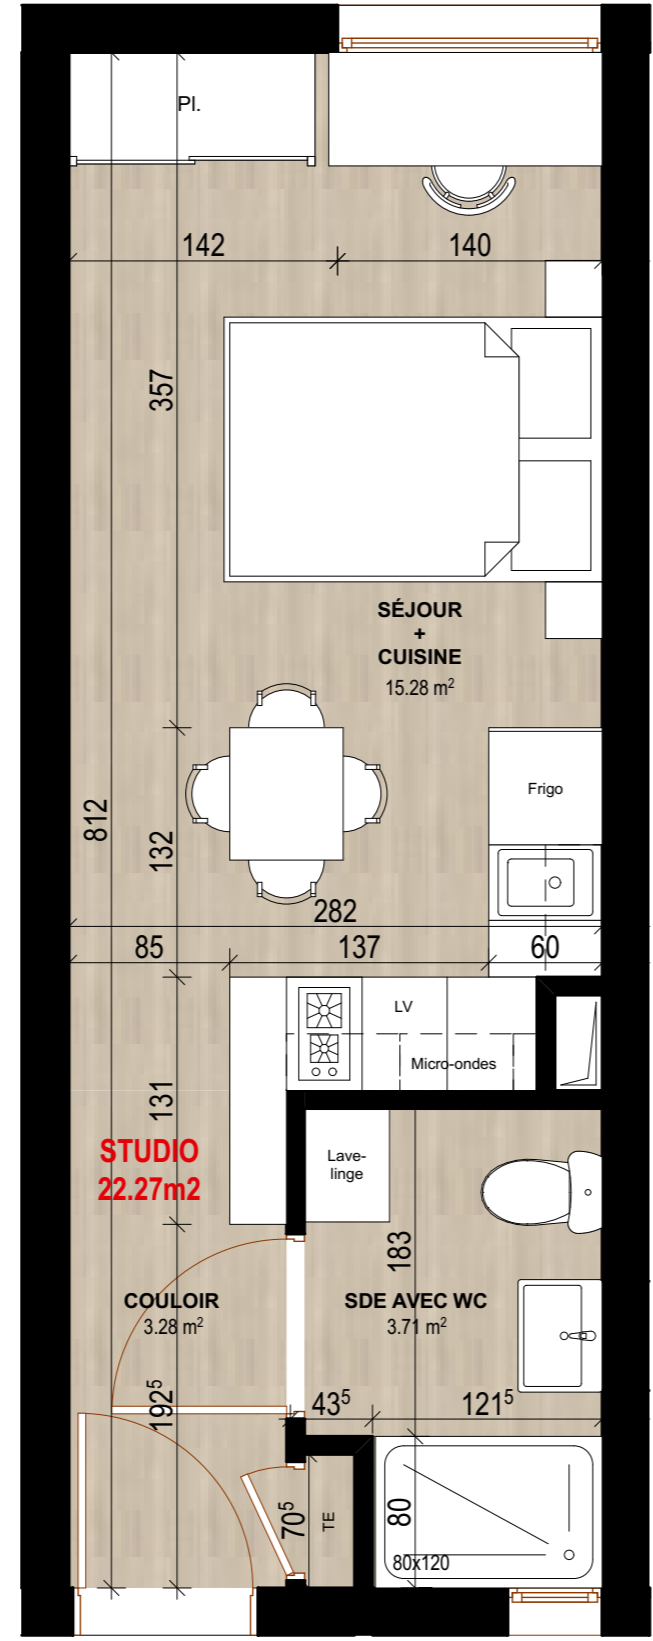

Adresse:
Allée de la Poterie, Quartier Cocotte,
Ducos 97224 - MARTINIQUE

SCCV BC GUADELOUPE JARRY
10 RUE ARTS ET METIERS, 97200
FORT DE FRANCE

LOT 246	
TYPLOGIE:	STUDIO
ETAGE:	R+2
TABLEAU DE SURFACES	
SÉJOUR+CUISINE	15.28m ²
SDE AVEC WC	3.71m ²
COULOIR	3.28m ²
TOTAL	
SURFACE HABITABLE:	22.27m²
SURFACE PLANCHER:	22.90m²