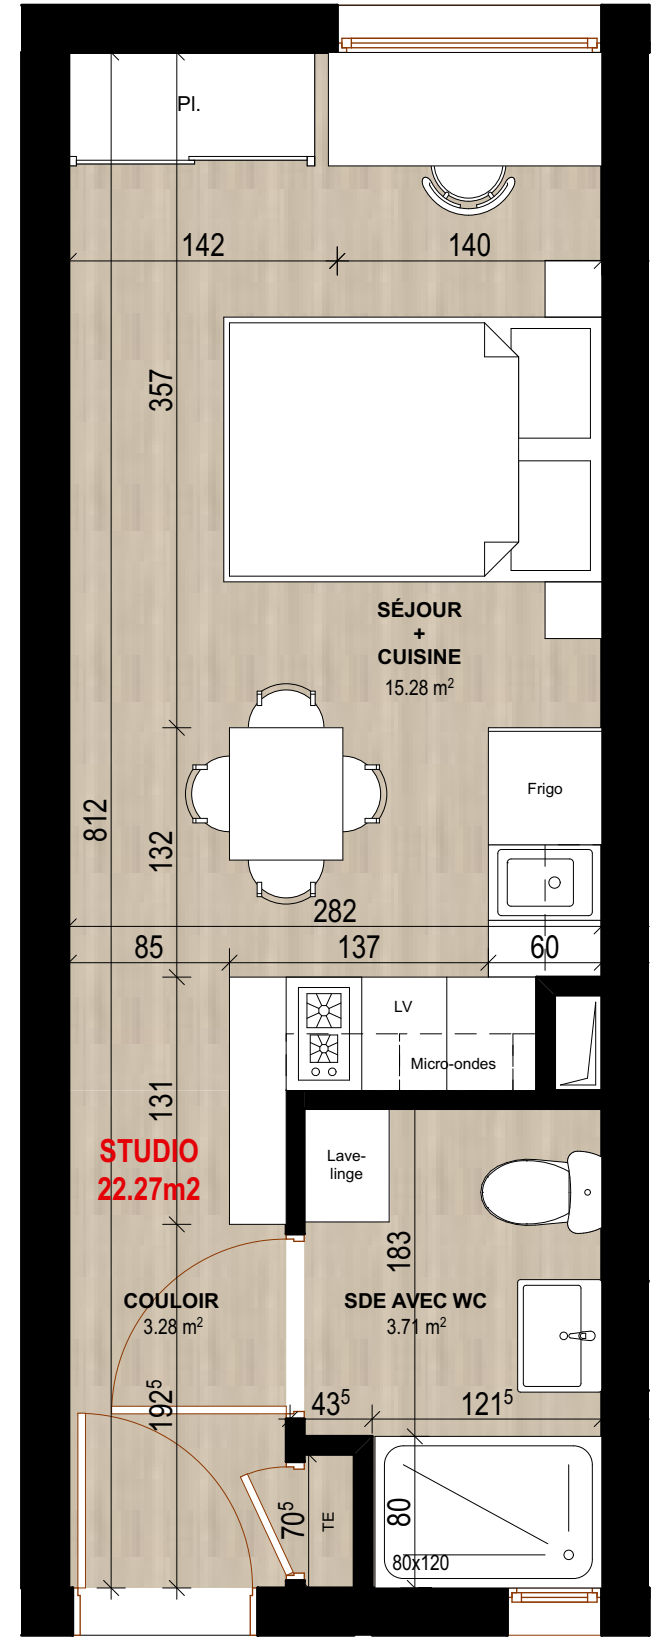

Adresse:
Allée de la Poterie, Quartier Cocotte,
Ducos 97224 - MARTINIQUE

SCCV BC GUADELOUPE JARRY
10 RUE ARTS ET METIERS, 97200
FORT DE FRANCE

LOT 248	
TYPOLOGIE:	STUDIO
ETAGE:	R+2
TABLEAU DE SURFACES	
SÉJOUR+CUISINE	15.28m ²
SDE AVEC WC	3.71m ²
COULOIR	3.28m ²
TOTAL	
SURFACE HABITABLE:	22.27m²
SURFACE PLANCHER:	22.90m²